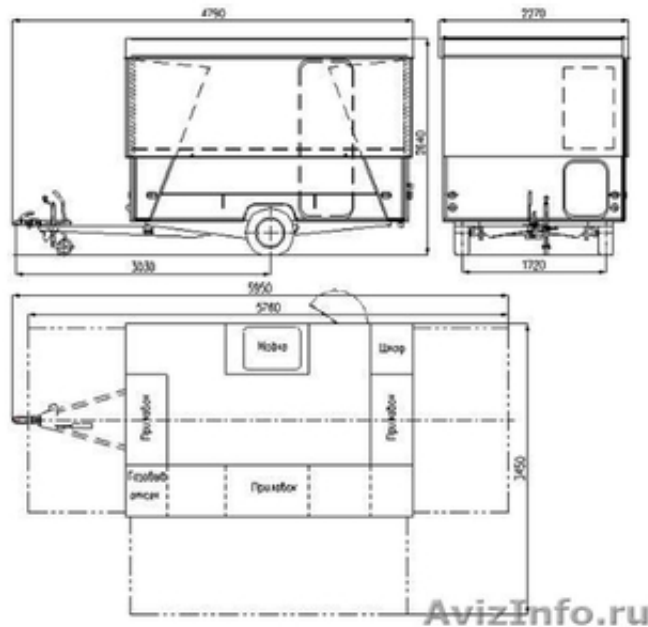

ПРИЦЕП "КУПАВА" 813210-10 ПОД ОРГАНИЗАЦИЮ ТОЧЕК БЫСТРОГО ПИТАНИЯ

Брянск, Россия

Большой одноосный прицеп Купава 813210-10, предназначенный для создания точек "быстрого питания"

Три ставни, три окна, необходимая мебель, гардеробный шкафчик, разводка 3, 5кВт 220В, декоративные юбки (закрывают колеса на время стоянки), подставка для сумок, боковая ветрозащита, рекламный световой фонарь, система автономного водоснабжения, бортовой ввод и электрощиток со счетчиком.

Внутренние размеры прицепа, мм.....3260X2000X2000

Габаритные размеры, мм.....5100X2100X 2500

Т. 8-909-244-37-37

Цена: **200 000 руб.**

Тип объявления:
Продам, продажа, продаю

Торг: уместен

Дымников Олег

8-909-244-37-37