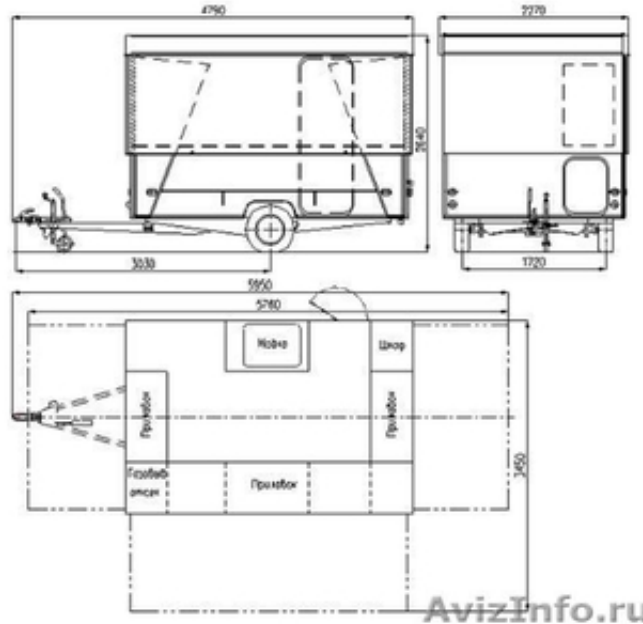

ПРИЦЕП "КУПАВА" 813210-10 ПОД ОРГАНИЗАЦИЮ ТОЧЕК БЫСТРОГО ПИТАНИЯ

Брянск, Россия

Большой одноосный прицеп Купава 813210-10, предназначенный для создания точек "быстрого питания"

Три ставни, три окна, необходимая мебель, гардеробный шкафчик, разводка 3, 5кВт 220В, декоративные юбки (закрывают колеса на время стоянки), подставка для сумок, боковая ветрозащита, рекламный световой фонарь, система автономного водоснабжения, бортовой ввод и электрощиток со счетчиком.

Внутренние размеры прицепа, мм.....3260X2000X2000

Габаритные размеры, мм.....5100X2100X 2500

Т. 8-909-244-37-37

Цена: **200 000 руб.**

Тип объявления:
Продам, продажа, продаю

Торг: уместен

Дымников Олег

8-909-244-37-37