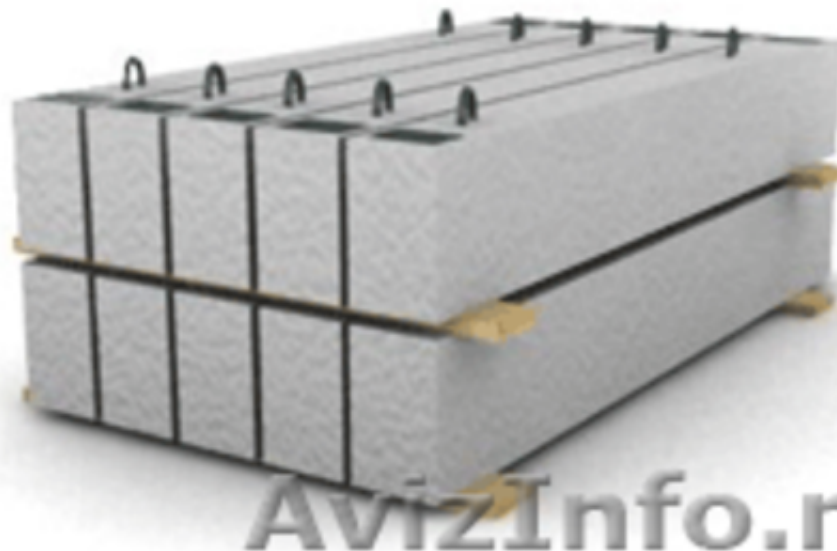

Продажа ЖБИ. Прогоны ПРГ. Доставка по России.

Брянск, Россия

ООО «Корпорация М» (г.Смоленск) реализует и доставляет прогоны ПРГ, а именно:
ПРГ 60.2.5-4т, ПРГ 48-2.5-4т, ПРГ 42.1.4-4, ПРГ 32.14-4АIII, 28.13-4АIII,
ПРГ 32.1.4-4т, ПРГ 36.1.4-4т, ПРГ 28.1.3-4т.