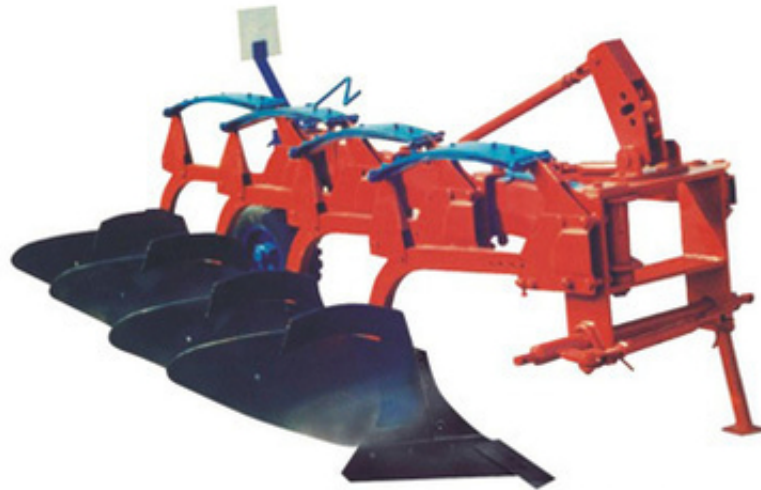

Плуг 4-х корпусный навесной ПЛН 4-40

AvizInfo.ru

Брянск, Россия

ПЛУГИ 4-х КОРПУСНЫЙ НАВЕСНОЙ ДЛЯ КАМЕНИСТЫХ ПОЧВ ПКМП-4-40Р (ПКМ-4-40Р)

Плуги ПКМП-4-40Р (ПКМ-4-40Р) предназначены для обработки старопахотных, слабо и среднекаменистых почв с удельным сопротивлением до 0,1 МПа (1,0 кгс/см), и глубиной пахоты до 25 см. Плуги работают на всех типах почв с влажностью обрабатываемого слоя до 25%. Высота стерни и травостоя до 25 см.

Плуги агрегируются с тракторами класса 2.0 - Беларус -1221, с шириной колеи трактора 1800 мм.

Плуги оснащены корпусами ПК 16.000 полувинтового типа с удлиненными отвалами и системой рессорной защиты, которая служит для выглубления корпусов при наезде на препятствия (камни, плитняк и другие предметы) и автоматического их заглубления после преодоления препятствий. Носок лемеха усилен специальным долотом. Все интенсивно изнашиваемые детали корпусов изготавливаются из высококачественной стали и термически обрабатываются.

Плуг ПКМ-4-40Р оснащен механизмом ступенчатого регулирования ширины захвата корпусов 35, 38, 40, 42, 45 см. Плуг ПКМП-4-40Р обеспечивает постоянную ширину захвата корпуса 40 см. Технические характеристики