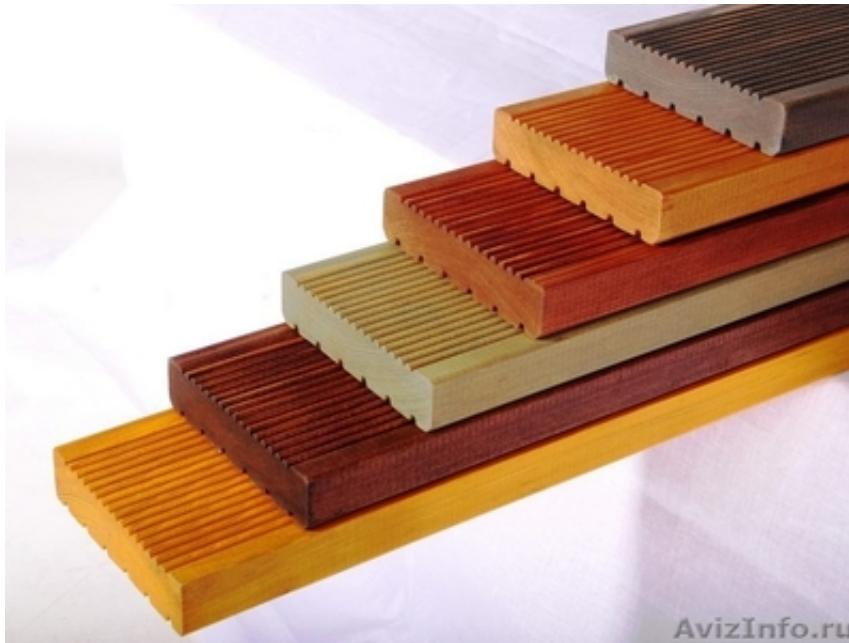

Террасная доска лиственница

Брянск, Россия

НИЗКИЕ ЦЕНЫ! Мы находимся Брянск 2, тел. 89003572250

Террасная доска применяется для устройства полов в террасах, беседках, верандах и для устройства садовых дорожек. Пол в сауне или бассейне также может быть выполнен из террасной доски. Главное преимущество террасной доски перед остальными видами покрытий — специальная поверхность «антислип», которая гарантирует безопасное хождение по такой доске. Это покрытие приятно на ощупь и даже в самую дождливую погоду на нем не скользко. Изготавливается террасная доска из массива сибирской лиственницы, а это значит что она не боится ни влаги, ни солнца, ни вредителей. Лиственница устойчива к гниению и короблению.