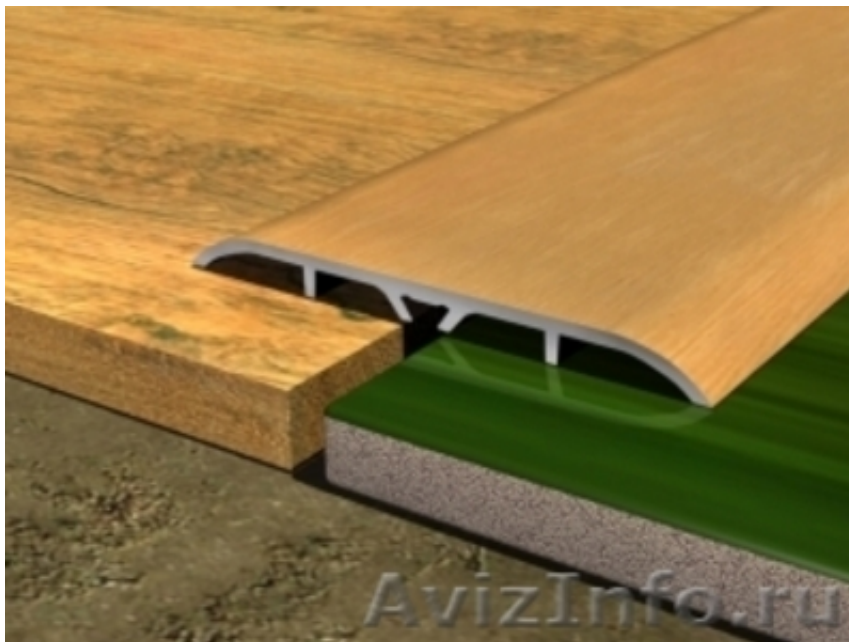

## Пороги алюминиевые в ассортименте для фиксации краев напольных покрытий

Брянск, Россия

Пороги алюминиевые – предназначены для фиксации краев напольных покрытий, например ковровина, ламината, линолеума. Алюминий – легкий и в тоже время достаточно прочный материал, поэтому алюминиевые пороги избавят вас от частой замены изношенного напольного покрытия. Применяется, как правило, два вида крепления алюминиевых порогов: наружное и скрытое. Плюсы наружного крепления: быстрая установка и демонтаж порогов. Плюсы скрытого крепления: эстетика вида, надежность монтажа. Единственный минус – некоторая сложность процесса установки порогов. А еще важный плюс алюминиевых порогов – это абсолютно безопасный и экологичный материал.