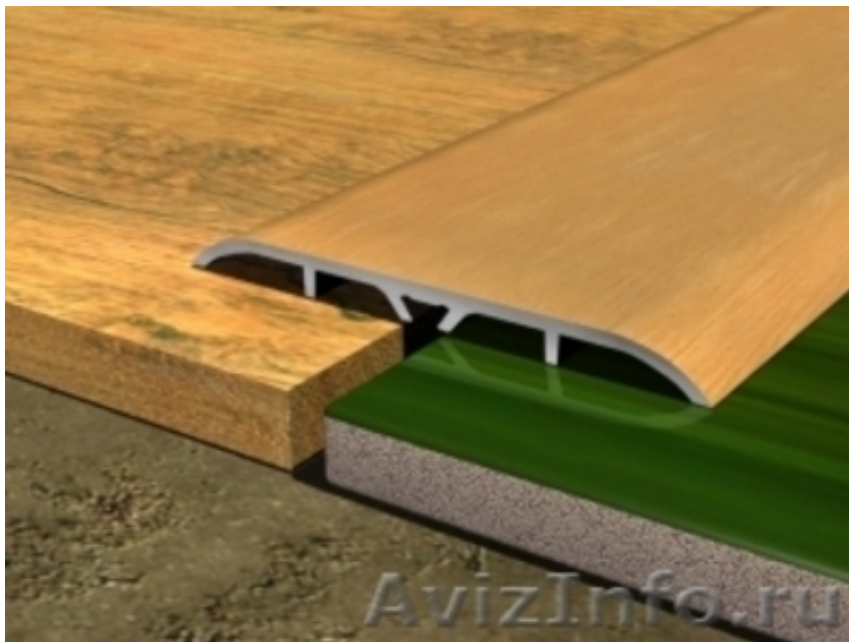

Пороги алюминиевые в ассортименте для фиксации краев напольных покрытий

Брянск, Россия

Пороги алюминиевые – предназначены для фиксации краев напольных покрытий, например ковровина, ламината, линолеума. Алюминий – легкий и в тоже время достаточно прочный материал, поэтому алюминиевые пороги избавят вас от частой замены изношенного напольного покрытия. Применяется, как правило, два вида крепления алюминиевых порогов: наружное и скрытое. Плюсы наружного крепления: быстрая установка и демонтаж порогов. Плюсы скрытого крепления: эстетика вида, надежность монтажа. Единственный минус – некоторая сложность процесса установки порогов. А еще важный плюс алюминиевых порогов – это абсолютно безопасный и экологичный материал.