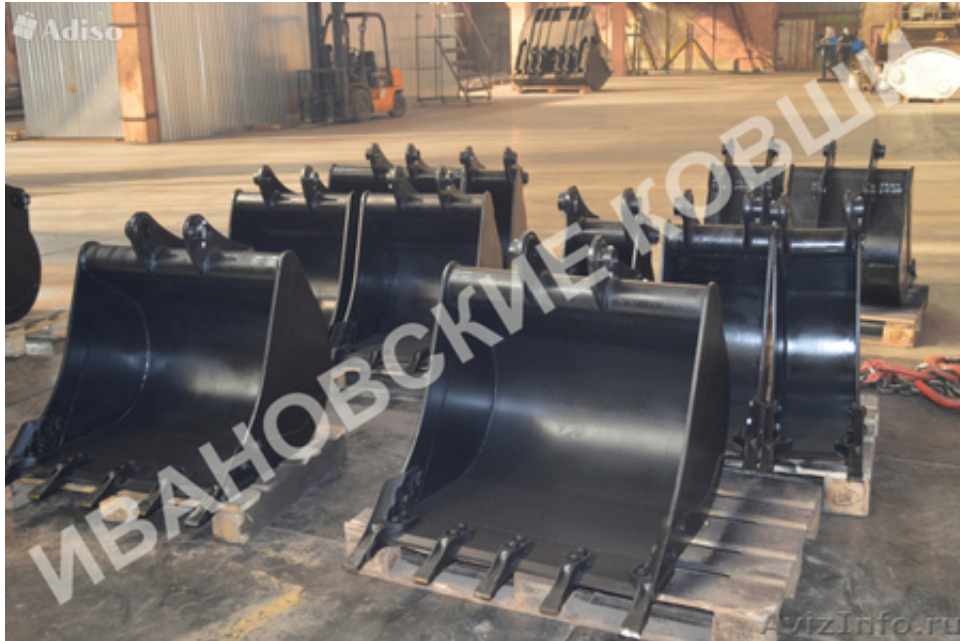

**ООО «Ивановские ковши», ширина 400мм**

Брянск, Россия

Владельцы экскаваторов JCB, Komatsu, Hitachi, Hyundai, Caterpillar, Volvo получают возможность иметь в шаговой доступности ковши для любого типа работ, что позволит избежать простоев техники.